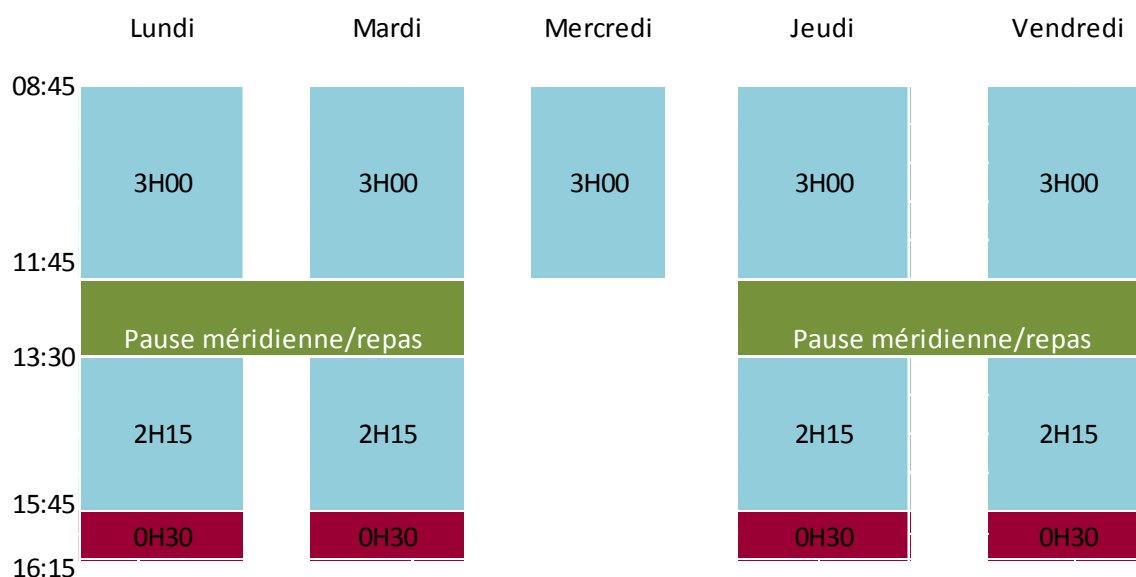

Note à l'intention des parents d'enfants inscrits à la maternelle de Montendre pour la rentrée 2015-2016

A partir du 1^{er} septembre, les horaires de la maternelle changent :

EMPLOI DU TEMPS ECOLE MATERNELLE MONTENDRE 2015-2016

Comme l'année dernière, pour pouvoir participer aux TAP, vos enfants doivent obligatoirement être inscrits via le coupon ci-joint¹. Il doit être retourné soit dans les cahiers, soit à la mairie de Montendre avant le 15 juillet 2015. Aucun enfant non-inscrit ne sera admis à y participer

Les TAP resteront des temps de jeux libres, soit dans la cour, soit sous le préau et dans les salles prévues à cet effet en cas de mauvais temps.

Ce temps reste gratuit et n'est toujours pas obligatoire : si la présence de votre enfant doit varier suivant les jours, il est important d'en informer l'enseignant-e ou l'ATSEM qui l'a en charge. Vous pourrez ainsi venir le chercher soit à 15h45 soit à 16h15. Entre ces deux horaires, le portail restera fermé.