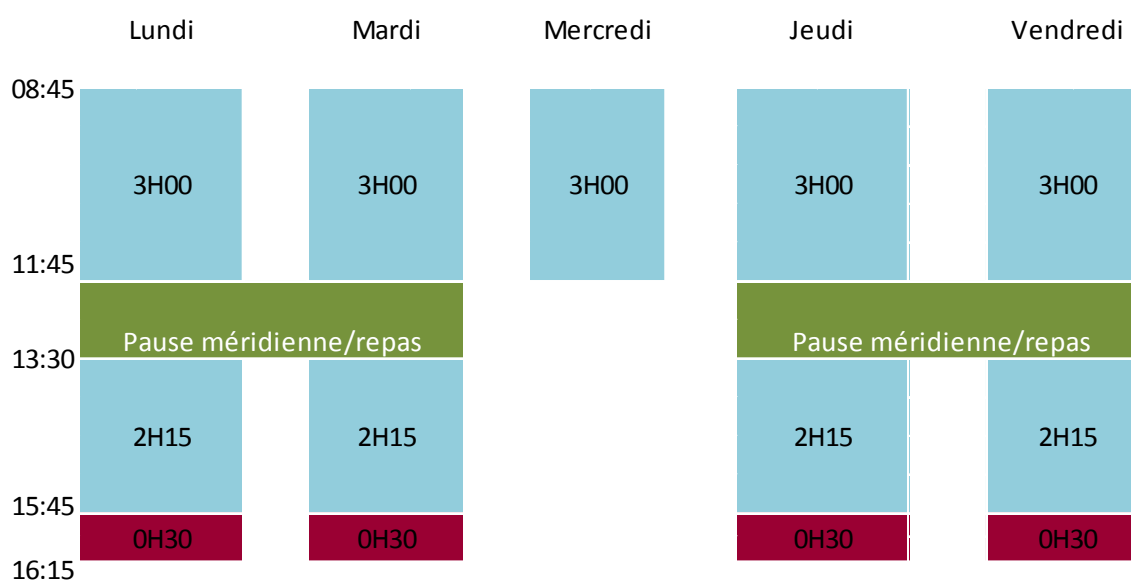

Note à l'intention des parents d'enfants inscrits à l'école maternelle de Montendre pour la rentrée 2016-2017

Madame, Monsieur,

A la rentrée prochaine, les horaires de la maternelle restent inchangés :

EMPLOI DU TEMPS ECOLE MATERNELLE MONTENDRE 2016-2017

Comme l'année dernière, pour pouvoir participer aux TAP, vos enfants doivent obligatoirement être inscrits via le coupon ci-joint¹. Il doit être retourné soit dans les cahiers, soit à la mairie de Montendre avant le 15 juillet 2016. Aucun enfant non-inscrit ne sera admis à y participer

Les TAP resteront des temps de jeux libres, soit dans la cour, soit sous le préau et dans les salles prévues à cet effet en cas de mauvais temps.

Ce temps reste gratuit et n'est toujours pas obligatoire : si la présence de votre enfant doit varier suivant les jours, il est important d'en informer l'enseignant·e ou l'ATSEM qui l'a en charge. Vous pourrez ainsi venir le chercher soit à 15h45 soit à 16h15. Entre ces deux horaires, le portail restera fermé.